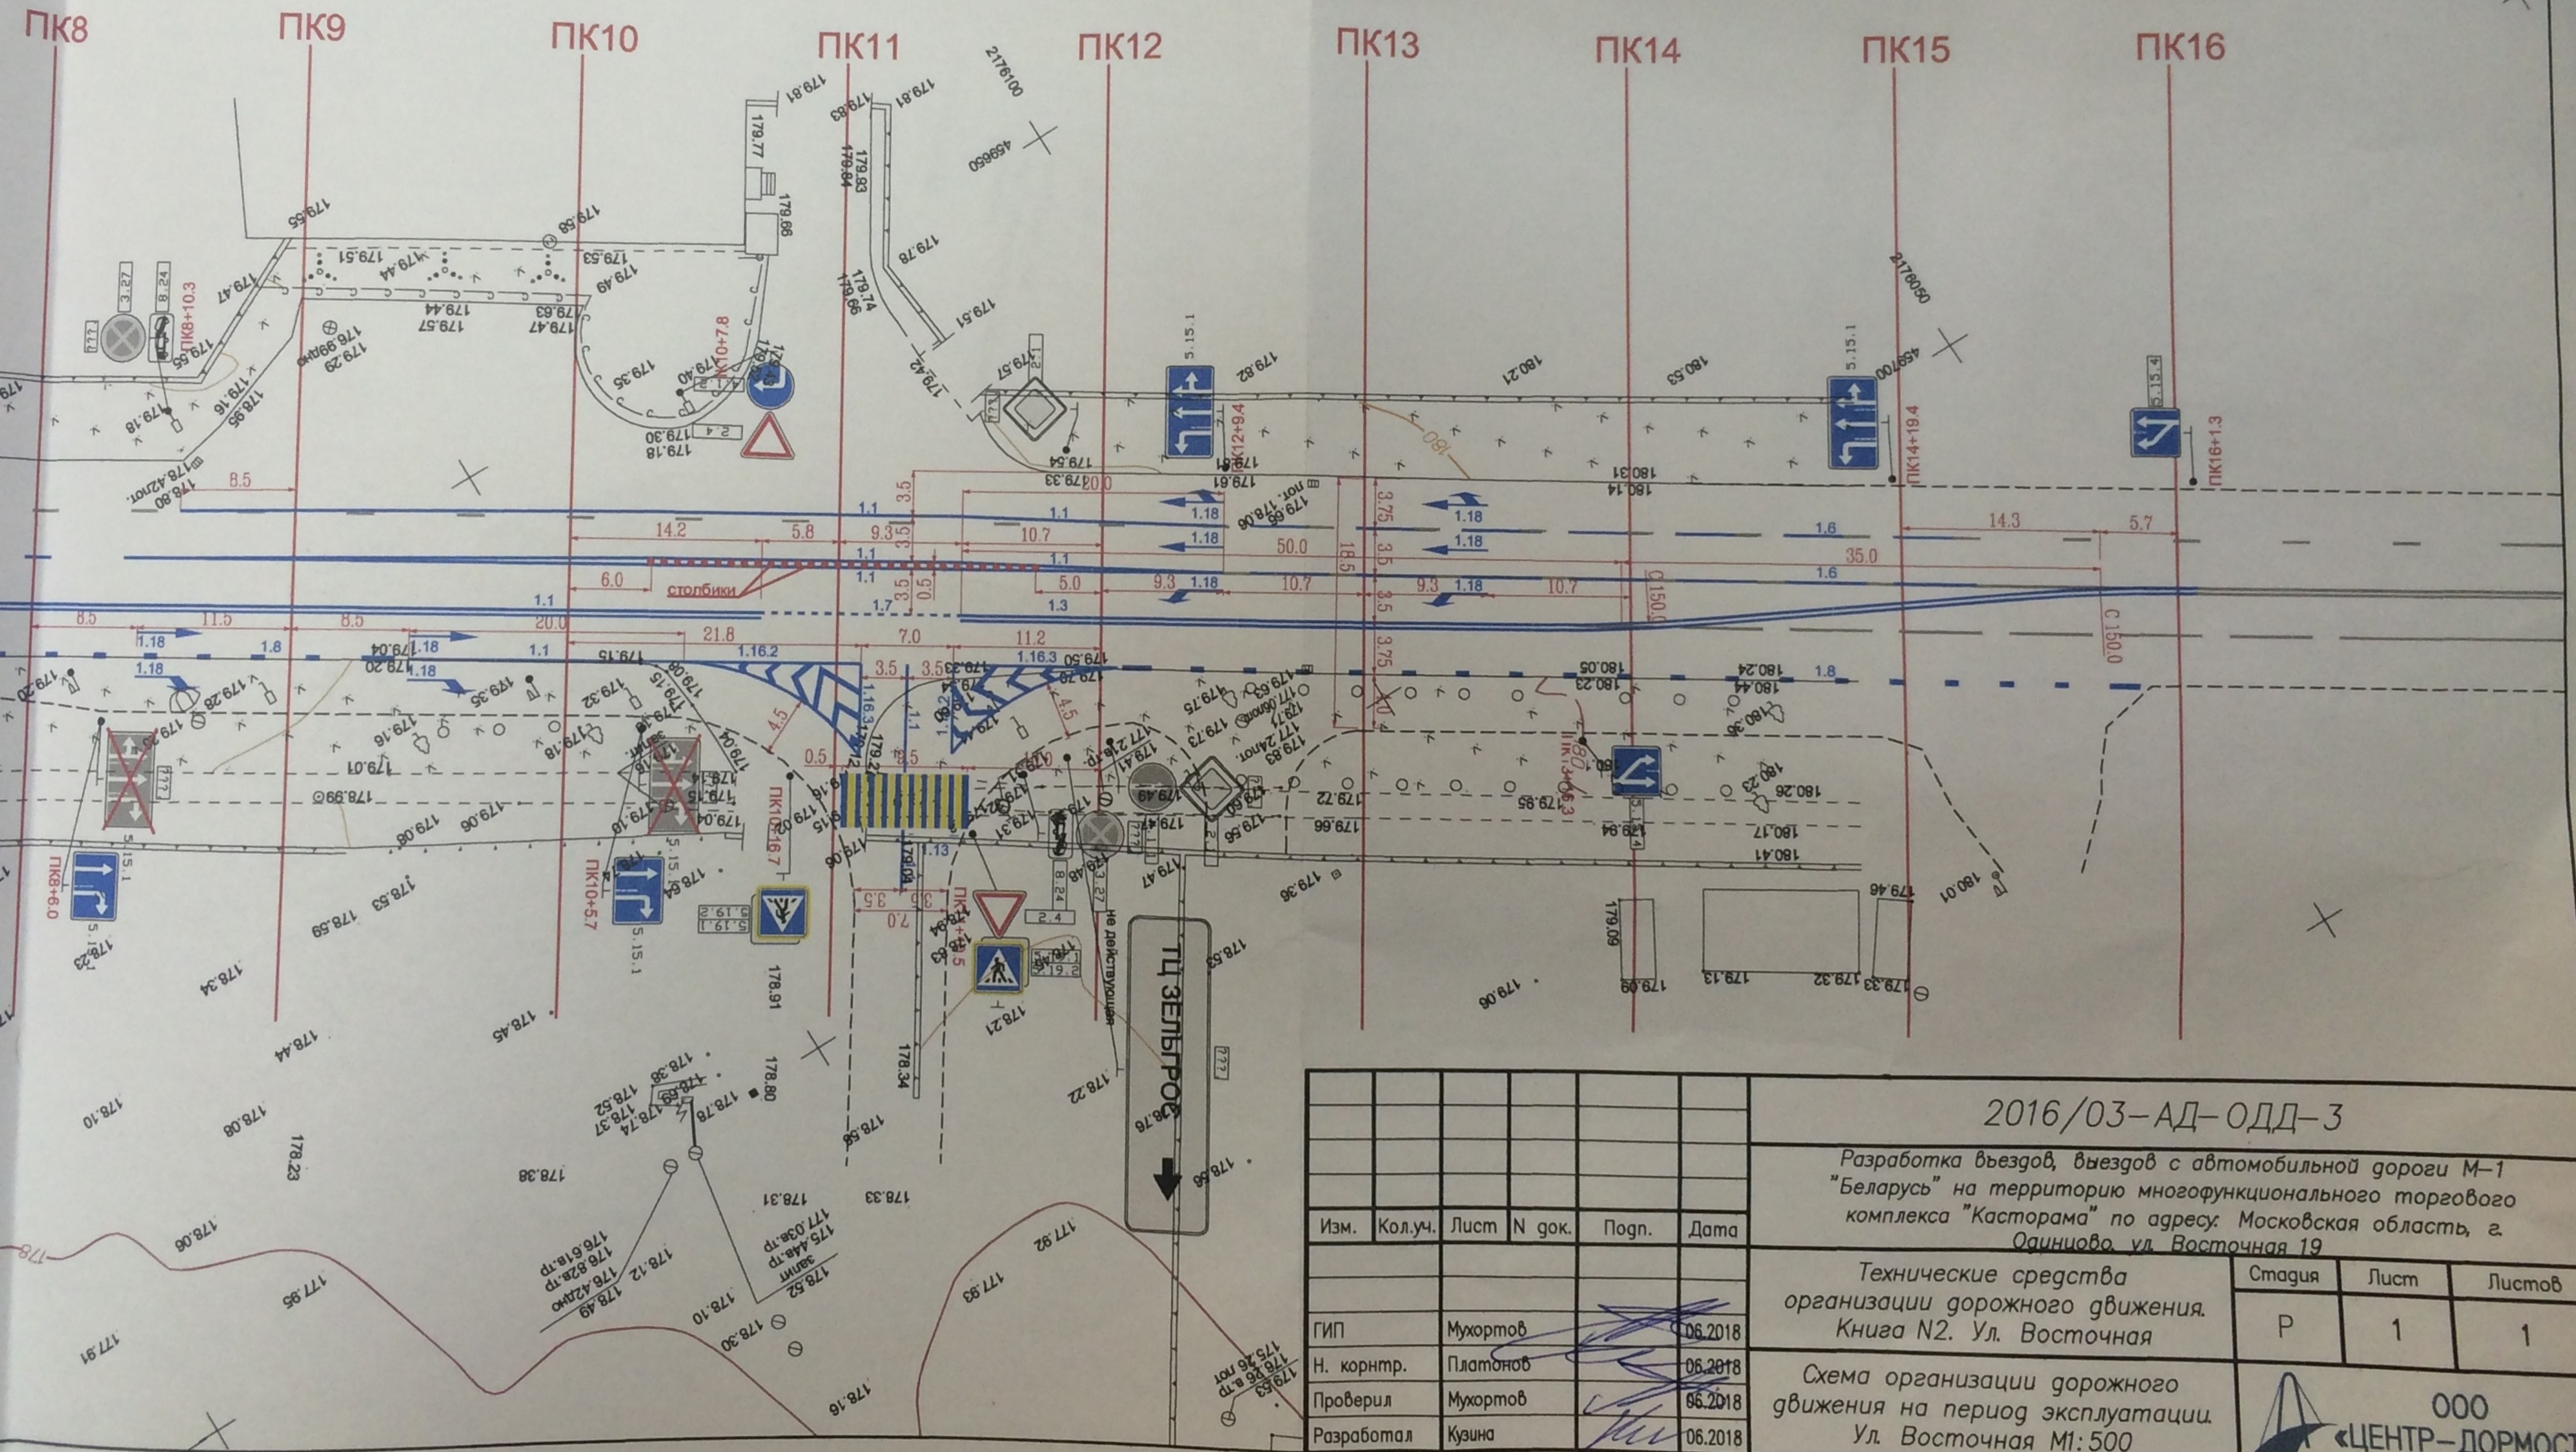

УСЛОВНЫЕ ОБОЗНАЧЕНИЯ:

Разработка въездов, выездов с автомобильной дороги М-1 "Беларусь" на территорию многофункционального торгового комплекса "Касторама" по адресу: Московская область, г. Одинцово, ул. Восточная 19

Изм.	Кол.уч.	Лист	N док.	Погн.	Дата

Технические средства организации дорожного движения. Книга N2. Ул. Восточная

Стадия	Лист	Листов
Р	1	1

Схема организации дорожного движения на период эксплуатации. Ул. Восточная М1:500

ГИП	Мухортов	06.2018
Н. корнтр.	Платонов	06.2018
Проверил	Мухортов	06.2018
Разработал	Кузина	06.2018