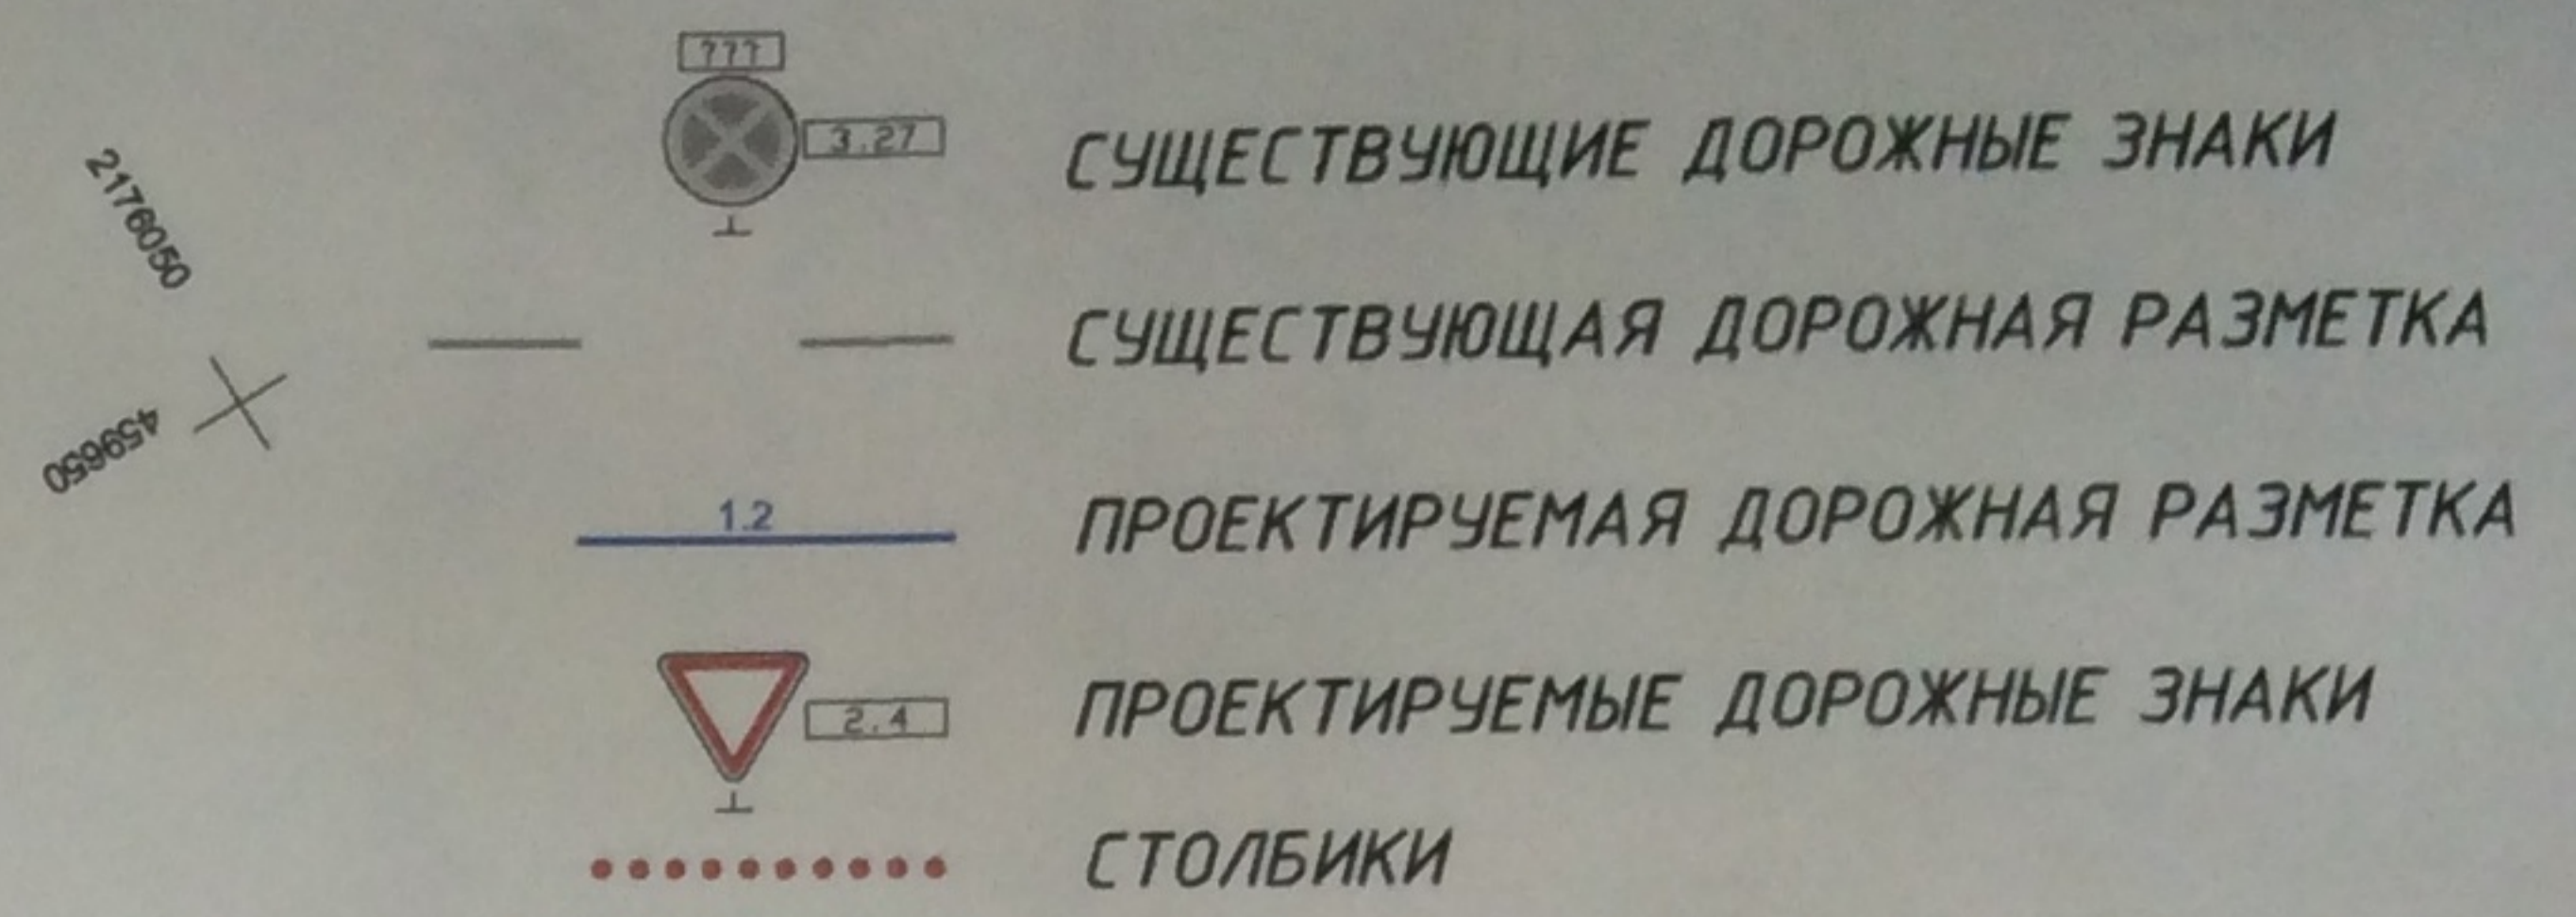

УСЛОВНЫЕ ОБОЗНАЧЕНИЯ:

Разработка въездов, выездов с автомобильной дороги М-1 "Беларусь" на территорию многофункционального торгового комплекса "Касторама" по адресу: Московская область, г. Одинцово, ул. Восточная 19